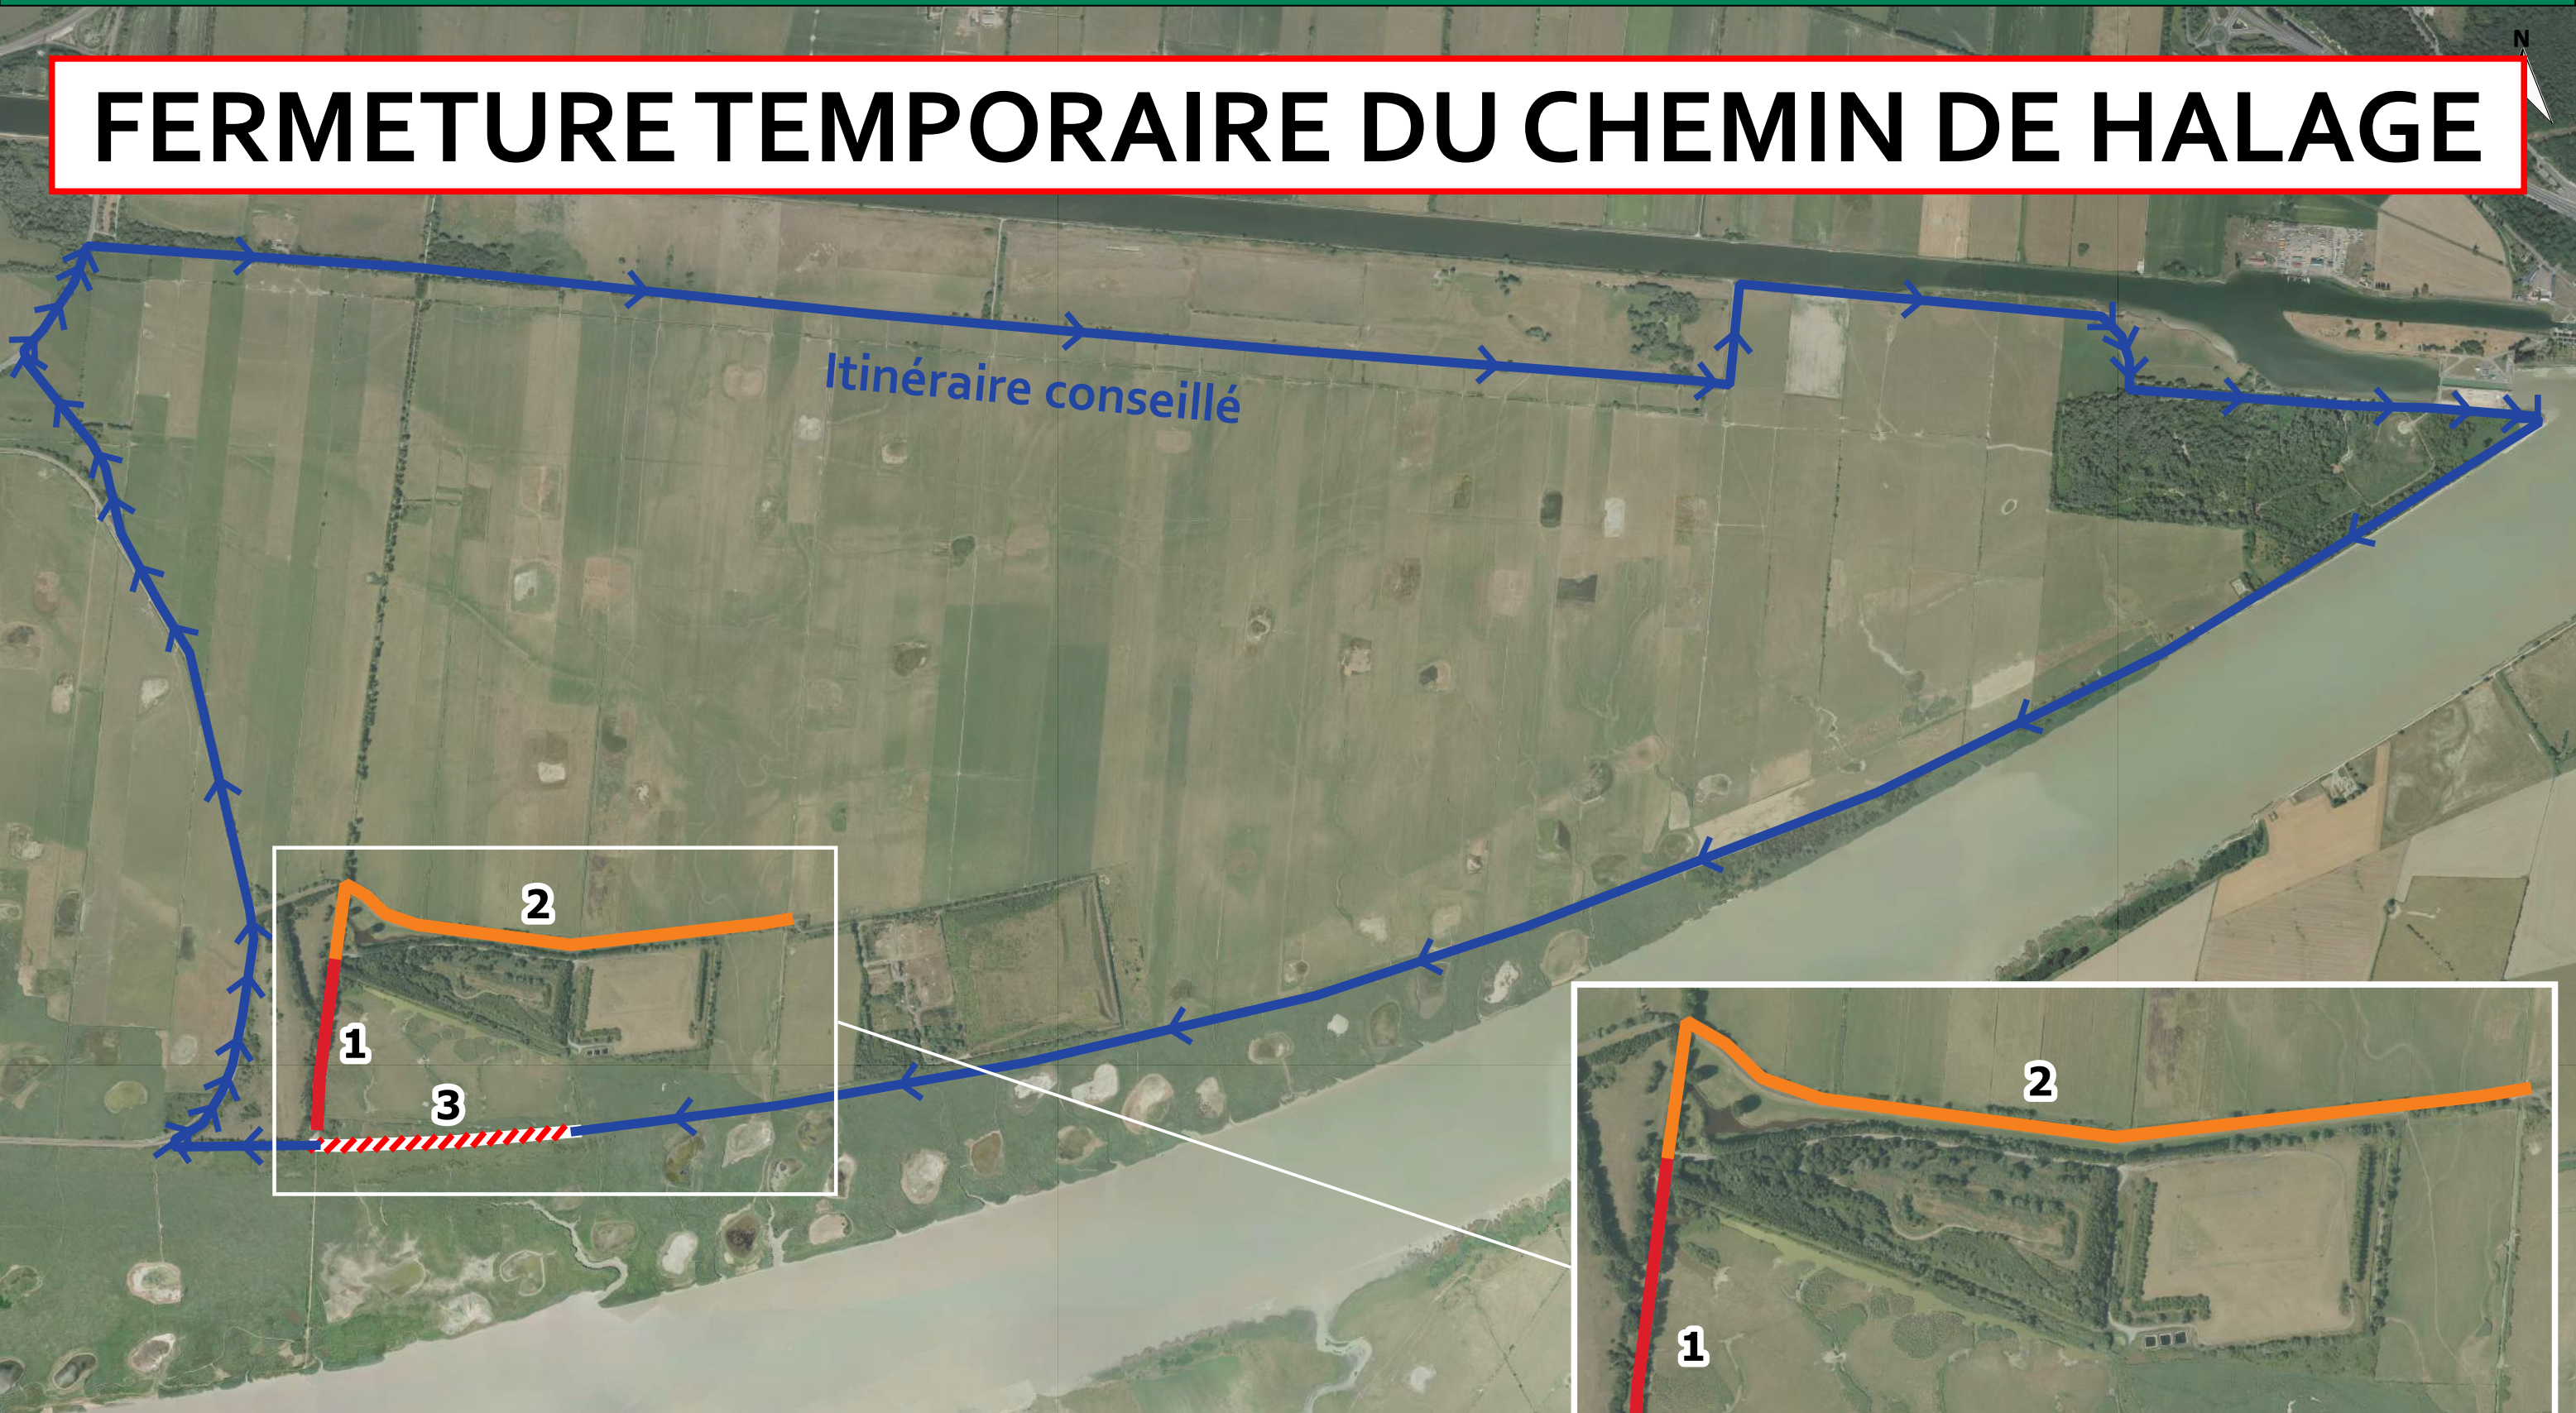

FERMETURE TEMPORAIRE DU CHEMIN DE HALAGE

Sources : GPMH (Ortho 2018), Maison de l'Estuaire
Réalisation : Maison de l'Estuaire (Tle)
Date : 2021-07-12

Légende

- Circulation véhicules interdite à partir du 19/07/2021
Circulation piétonne impossible du 16/08/2021 au 31/09/2021
- A partir du 16/08/2021 vigilance engins de chantier
- Circulation impossible du 11/09/2021 au 01/10/2021
- Itinéraire conseillé