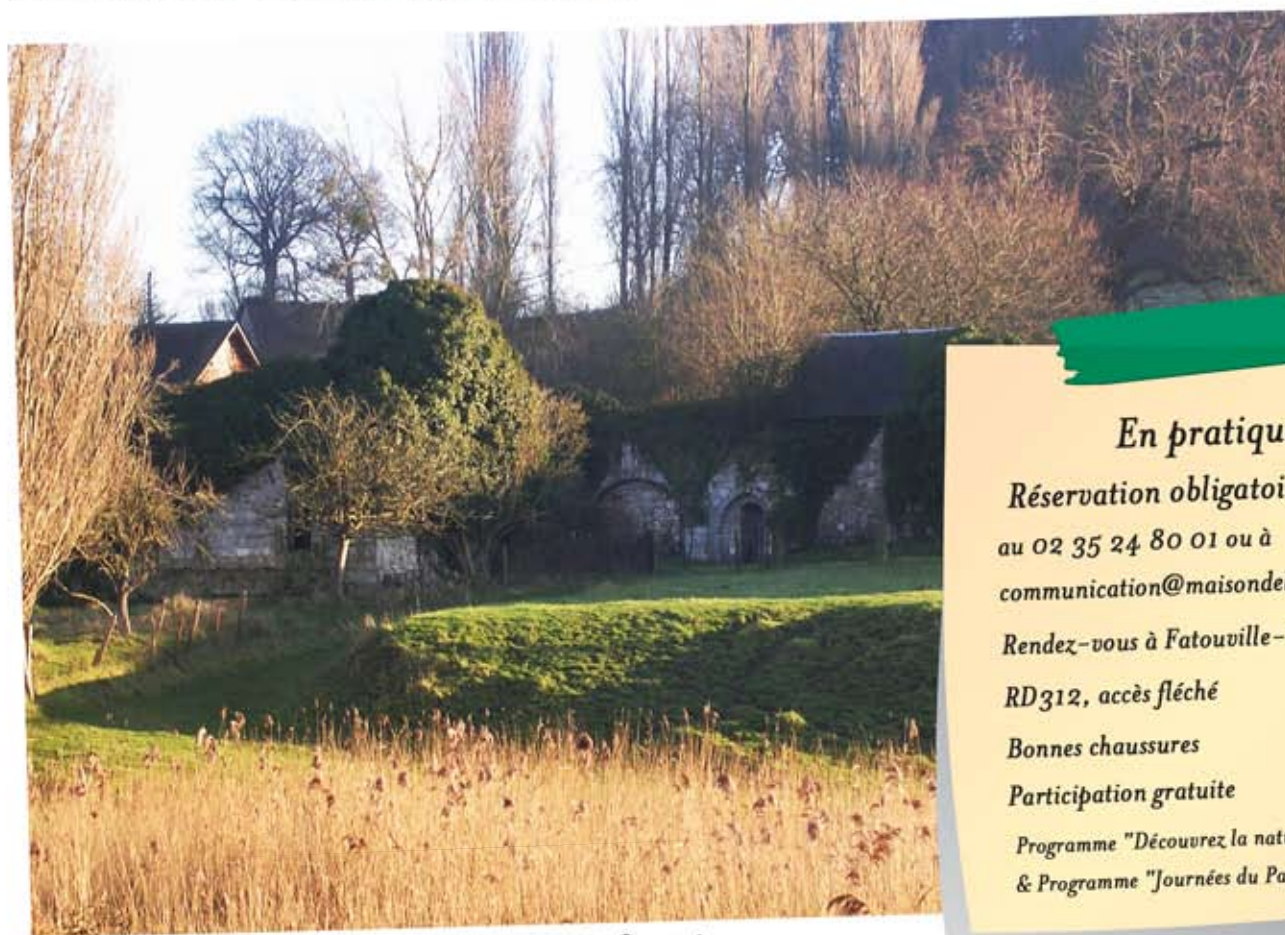

RENDEZ-VOUS NATURE... EN ESTUAIRE DE SEINE

Saison 2018

Découvrez la nature dans l'Eure
Journées européennes du patrimoine

Chasse aux trésors

Samedi 15 septembre, à 14h30

A l'occasion d'un jeu de piste ludique et familial, venez parcourir les prairies et sous-bois de l'Espace Naturel Sensible des Rives de Seine Sud. Munis d'une carte, vous rechercherez les énigmes et découvrirez quelques-uns des mystères de la nature et du patrimoine bâti de ce site exceptionnel... Un peu de jugeote, des yeux de lynx et beaucoup de bonne humeur vous permettront de gagner la ligne d'arrivée.

Vue sur l'ancienne Abbaye de Notre-Dame de Grestain

En pratique

Réservation obligatoire

au 02 35 24 80 01 ou à
communication@maisondelestuaire.org

Rendez-vous à Fatouville-Grestain

RD312, accès fléché

Bonnes chaussures

Participation gratuite

Programme "Découvrez la nature dans l'Eure"
& Programme "Journées du Patrimoine"