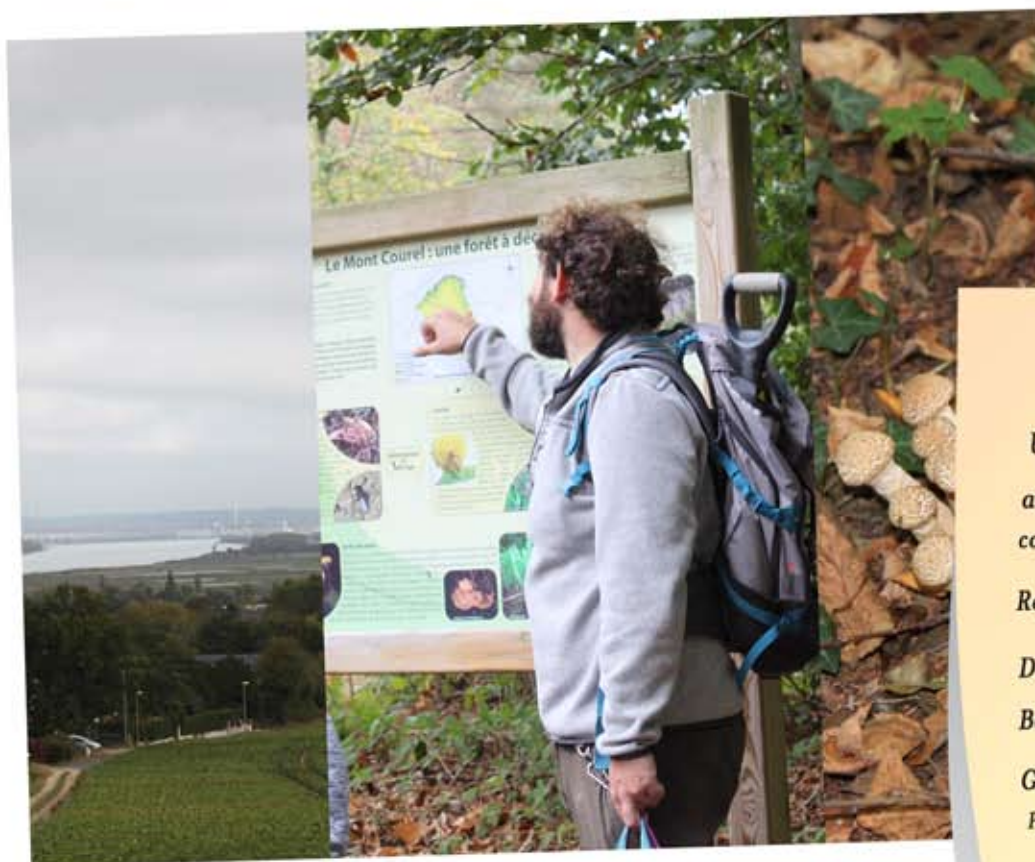

# RENDEZ-VOUS NATURE... EN ESTUAIRE DE SEINE

Saison 2019

*Mercredi nature &  
Découvrez la nature dans l'Eure*  
**Mystérieuse forêt automnale**  
**Mercredi 23 octobre, à 13h30**

Les 'Mercredis Nature' de l'estuaire de la Seine migrent à nouveau de l'autre côté de la Seine, à Berville-sur-Mer. Cette promenade ponctuée d'ateliers ludiques vous révélera les nombreux mystères de la forêt du Mont Courel dans sa belle parure d'automne. En compagnie d'un animateur passionné, vous découvrirez cet écosystème remarquable, où les nombreux habitants cachés sous les feuilles mortes sont en fait des acteurs indispensables du recyclage de la matière.

## En pratique

**UNIQUEMENT SUR RÉSERVATION !**

au 02 35 24 80 01 ou à  
[communication@maisondelestuaire.org](mailto:communication@maisondelestuaire.org)

Rendez-vous à Berville-sur-Mer (27)

Dès 5 ans, durée 3h

Bottes et vêtements chauds à prévoir

**GRATUIT !**

Programme "Découvrez la nature dans l'Eure"